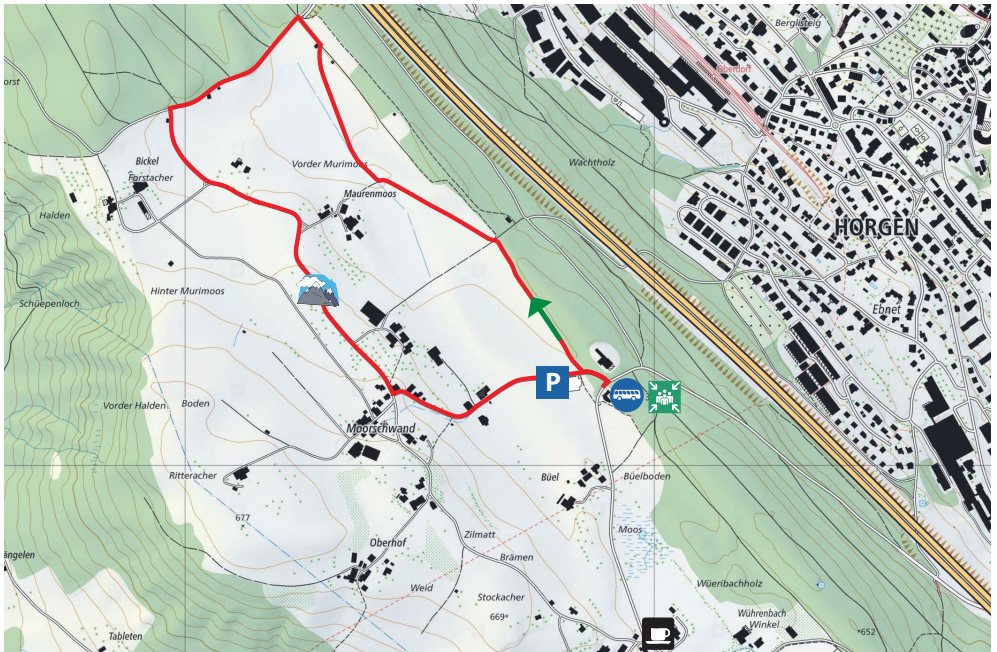

# NORDECKE / HORGEN

10

2,8 km

Bushaltestelle Horgenberg, Moorschwand

Haltestelle Horgenberg, Moorschwand, Bus 150

Parkplatz Moorschwand

Restaurant Wiesenthal